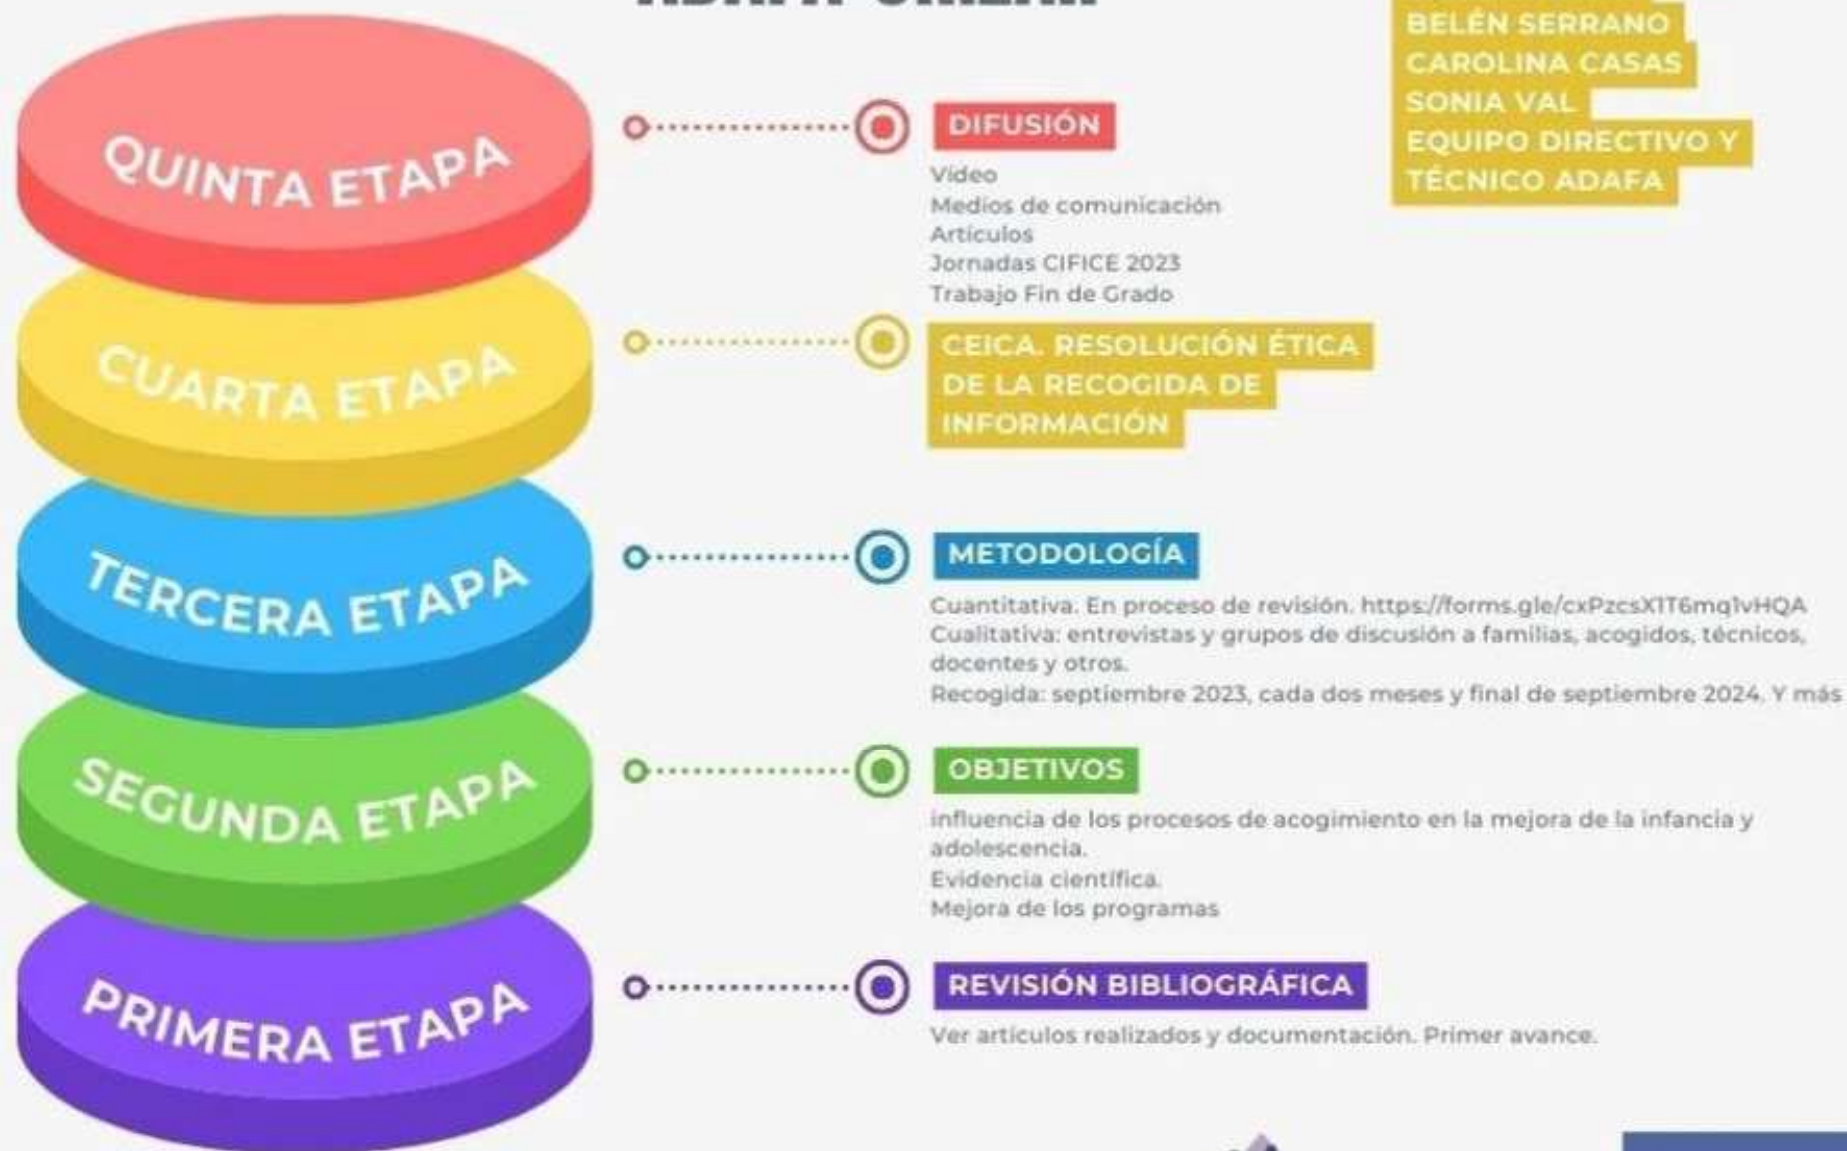

# Impacto de procesos de acogimiento ADAFA-UNIZAR

ALEJANDRA CORTÉS  
JACOBO CANO  
BELÉN SERRANO  
CAROLINA CASAS  
SONIA VAL  
EQUIPO DIRECTIVO Y  
TÉCNICO ADAFA

**adafa**  
Familias de acogida  
de Aragón

**Universidad  
Zaragoza**